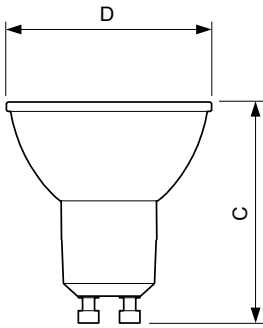

## Målskitse

Corepro LEDspot 4.6-50W GU10 840 36D

Product	D	C
Corepro LEDspot 4.6-50W GU10 840 36D	50 mm	54 mm