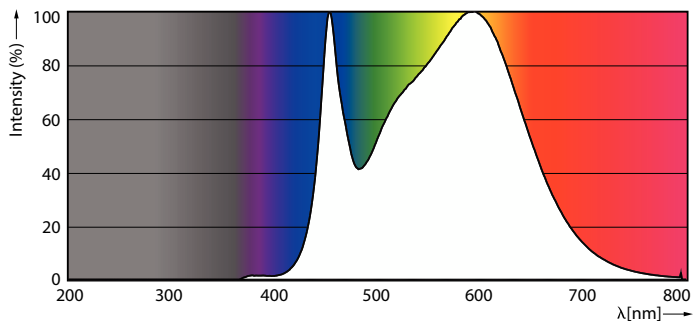

### Produkt data

Generelle oplysninger	
Sokkel	GU10 [ GU10]
CE-mærke	Ja
Opfylder kravene i EU RoHS	Ja
Nominel levetid (nom.)	15000 h
Interval mellem tænd/sluk	50000
	Narrow Cone
Plan	CorePro

Lysteknisk	
Farvekode	840 [ CCT af 4000 K]
Spredningsvinkel (nom.)	36 °
Lysstrøm (nom.)	390 lm
Lysstyrke (nom.)	770 cd
Farvebetegnelse	Kold-hvid (CW)
Korreleret farvetemperatur (nom.)	4000 K
Lyseffekt (nominel) (nom.)	84,00 lm/W
Farveensartethed	<6
Farvegengivelsesindeks (nom.)	80
LLMF ved den nominelle levetids udløb (nom.)	70 %
Lysstrøm i kegle på 90° (nominel)	390 lm

## Fotometriske data

Accent Lighting Spots

Light Distribution Diagram

## Fotometriske data

Spectral Power Distribution Colour