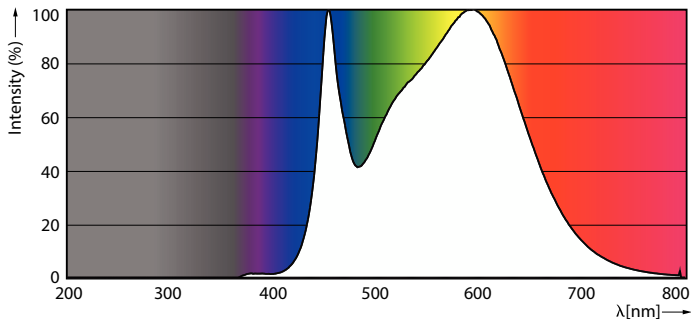

Produkt data

Generelle oplysninger	
Sokkel	GU10 [GU10]
CE-mærke	Ja
Opfylder kravene i EU RoHS	Ja
Nominal levetid (nom.)	15000 h
Interval mellem tænd/sluk	50000
	Narrow Cone
Plan	CorePro

Lysteknisk	
Farvekode	840 [CCT af 4000 K]
Spredningsvinkel (nom.)	36 °
Lysstrøm (nom.)	275 lm
Lysstyrke (nom.)	590 cd
Farvebetegnelse	Kold-hvid (CW)
Korreleret farvetemperatur (nom.)	4000 K
Lyseffekt (nominel) (nom.)	78,00 lm/W
Farveensartethed	<6
Farvegengivelsesindeks (nom.)	80
LLMF ved den nominelle levetids udløb (nom.)	70 %
Lysstrøm i kegle på 90° (nominel)	275 lm

Product	D	C
Corepro LEDspot 3.5-35W GU10 840 36D	50 mm	54 mm

Fotometriske data

Accent Lighting Spots

Light Distribution Diagram

CorePro LEDspot MV

Fotometriske data

Spectral Power Distribution Colour

Levetid

Life Expectancy Diagram

Lumen Maintenance Diagram