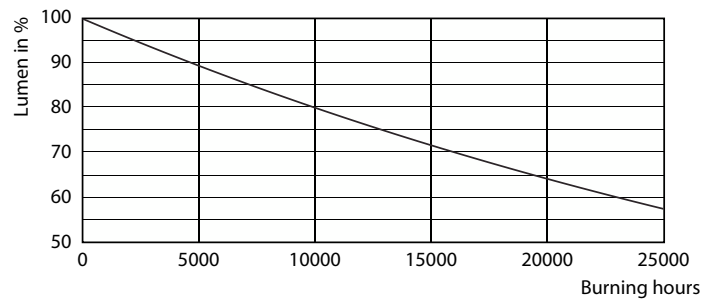

Produkt data

Generelle oplysninger	
Sokkel	GU10 [GU10]
CE-mærke	Ja
Opfylder kravene i EU RoHS	Ja
Nominal levetid (nom.)	15000 h
Interval mellem tænd/sluk	50000
	Narrow Cone
Plan	CorePro

Lysteknisk	
Farvekode	840 [CCT af 4000 K]
Spredningsvinkel (nom.)	36 °
Lysstrøm (nom.)	275 lm
Lysstyrke (nom.)	590 cd
Farvebetegnelse	Kold-hvid (CW)
Korreleret farvetemperatur (nom.)	4000 K
Lyseffekt (nominel) (nom.)	78,00 lm/W
Farveensartethed	<6
Farvegengivelsesindeks (nom.)	80
LLMF ved den nominelle levetids udløb (nom.)	70 %
Lysstrøm i kegle på 90° (nominel)	275 lm

Product	D	C
Corepro LEDspot 3.5-35W GU10 840 36D	50 mm	54 mm

Fotometriske data

Accent Lighting Spots

Light Distribution Diagram

CorePro LEDspot MV

Fotometriske data

Spectral Power Distribution Colour

Levetid

Life Expectancy Diagram

Lumen Maintenance Diagram