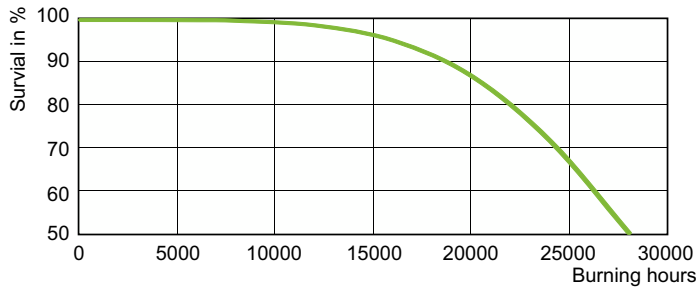

Levetid

Life Expectancy Diagram - SON 70W E E27 CO 1CT/24

Lumen Maintenance Diagram - SON 70W E E27 CO 1CT/24