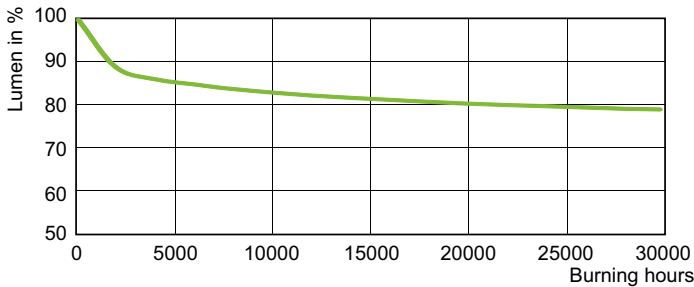

Levetid

Life Expectancy Diagram - SON 70W E E27 CO 1CT/24

Lumen Maintenance Diagram - SON 70W E E27 CO 1CT/24