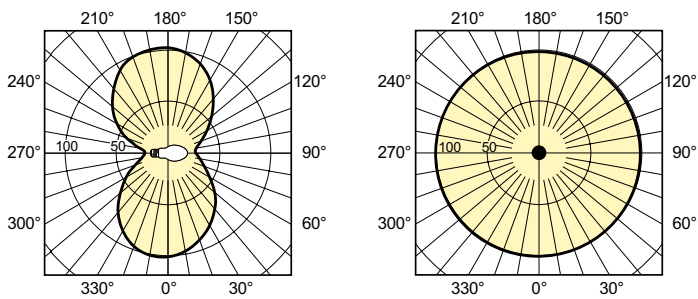

EAN/UPC – kasse	8711500210258
Beskrivelse af lokal kode	2052030712

Målskitse

Product	D (max)	C (max)
SON 70W E E27 CO 1CT/24	71 mm	156 mm

Fotometriske data

Light Distribution Diagram - SON 70W E E27 CO 1CT/24