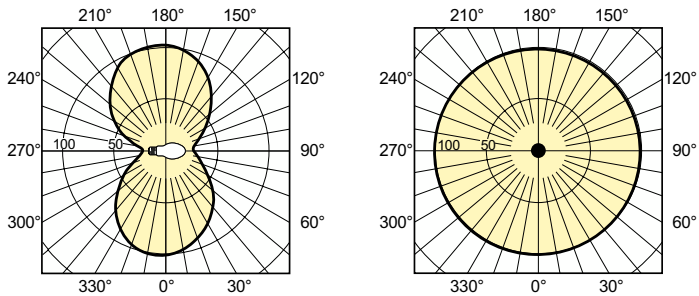

Fotometriske data

Light Distribution Diagram - MST SON APIA Plus Xtra 150W E40 1SL/12

Spectral Power Distribution Colour - MST SON APIA Plus Xtra 150W E40 1SL/12