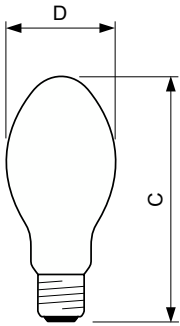

MASTER SON APIA Plus Xtra

Produktdata	
Full EOC	872790092745000
Ordreprodukt navn	MST SON APIA Plus Xtra 150W E40 1SL/12
Ordrekode	92745000
Lokal ordrekode	2052800476
SAP-tæller – antal pr. pakke	1
Tæller – antal pakker pr. kasse (udvendig emballage)	12

Materiale nummer (12NC)	928150919827
Det fulde produkt navn	MASTER SON APIA Plus Xtra 150W E40 1SL/12
EAN/UPC – kasse	8727900927467
Beskrivelse af lokal kode	2052800476

Målskitse

Product	D (max)	C (max)
MST SON APIA Plus Xtra 150W E40 1SL/12	91 mm	227 mm