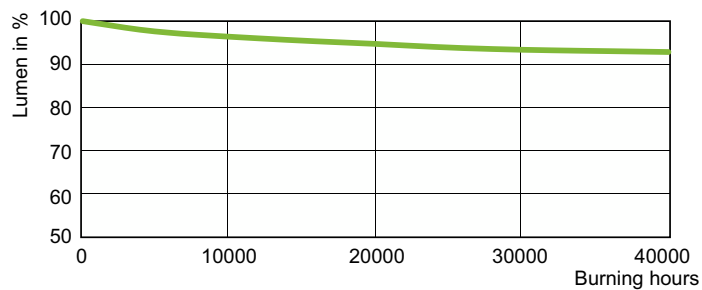

Fotometriske data

Light Distribution Diagram - MST SON APIA Plus Xtra 150W E40 1SL/12

Spectral Power Distribution Colour - MST SON APIA Plus Xtra 150W E40 1SL/12

MASTER SON APIA Plus Xtra

Levetid

Life Expectancy Diagram - MST SON APIA Plus Xtra 150W E40 1SL/12