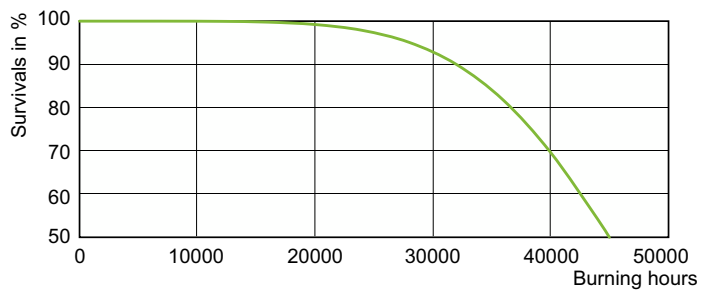

Fotometriske data

Light Distribution Diagram - MST SON APIA Plus Xtra 150W E40 1SL/12

Spectral Power Distribution Colour - MST SON APIA Plus Xtra 150W E40 1SL/12

MASTER SON APIA Plus Xtra

Levetid

Life Expectancy Diagram - MST SON APIA Plus Xtra 150W E40 1SL/12