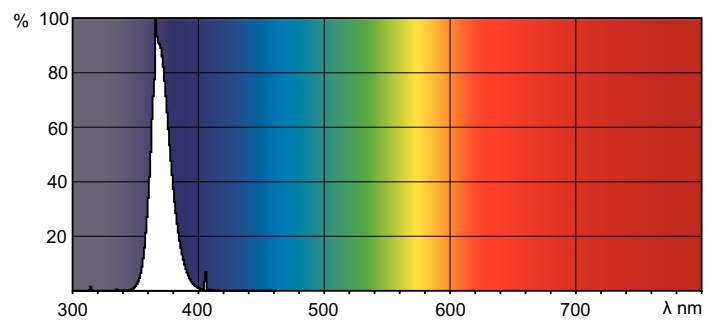

Produkt data

Generelle oplysninger	
Sokkel	G13 [Medium Bi-Pin Fluorescent]
Primært anvendelsesområde	Blacklight Blue
Levetid til 50 % fejl (nom.)	15000 h
Driftslevetid (nom.)	12000 h
Lysteknisk	
Farvekode	108 [08 blyfrit glas]
Farvetegnelse	Blacklight Blue
LLMF-klassificeret, 2.000 t.	10 %
LLMF-klassificeret, 6.000 t.	15 %
Drift og el	
Power (Rated) (Nom)	36 W
Lyskildens strømstyrke (nom.)	0,44 A
Spænding (nom.)	103 V

TL-D Blacklight Blue

Nettovægt (stykke)

211,000 g

Målskitse

Product	D (max)	A (max)	B (max)	B (min)	C (max)
TL-D 36W BLB 1SL/25	28 mm	1199,4 mm	1206,5 mm	1204,1 mm	1213,6 mm

TL-D 36W/108

Fotometriske data

LDPB_TL-DBLB_0001-Spectral power distribution B/W