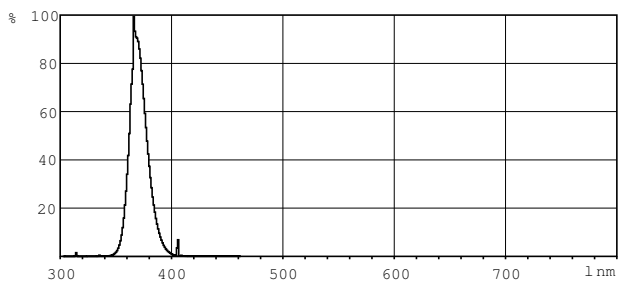

TL-D Blacklight Blue

Nettovægt (stykke)

211,000 g

Målskitse

Product	D (max)	A (max)	B (max)	B (min)	C (max)
TL-D 36W BLB 1SL/25	28 mm	1199,4 mm	1206,5 mm	1204,1 mm	1213,6 mm

TL-D 36W/108

Fotometriske data

LDPB_TL-DBLB_0001-Spectral power distribution B/W