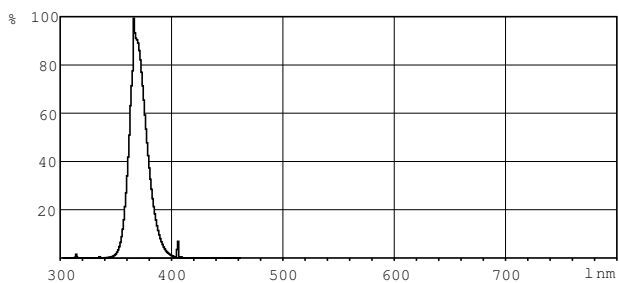

Produkt data

Generelle oplysninger	
Sokkel	G13 [Medium Bi-Pin Fluorescent]
Primært anvendelsesområde	Blacklight Blue
Levetid til 50 % fejl (nom.)	13000 h
Driftslevetid (nom.)	5000 h
Lysteknisk	
Farvekode	108 [08 blyfrit glas]
Farvetegnelse	Blacklight Blue
LLMF-klassificeret, 2.000 t.	15 %
LLMF-klassificeret, 6.000 t.	20 %
Drift og el	
Power (Rated) (Nom)	18 W
Lyskildens strømstyrke (nom.)	0,36 A
Spænding (nom.)	59 V
Mekanik og armaturhus	
Lyskildeform	T26 [T 26mm]

TL-D Blacklight Blue

Målskitse

Product	D (max)	A (max)	B (max)	B (min)	C (max)
TL-D 18W BLB 1SL/25	28 mm	589,8 mm	596,9 mm	594,5 mm	604 mm

TL-D 18W/108

Fotometriske data

LDPB_TL-DBLB_0001-Spectral power distribution B/W