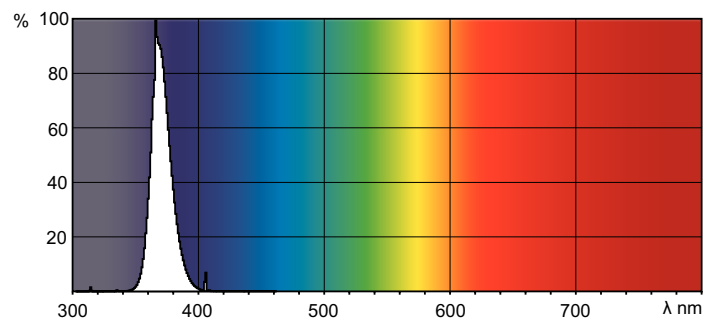

Produkt data

Generelle oplysninger	
Sokkel	G13 [Medium Bi-Pin Fluorescent]
Primært anvendelsesområde	Blacklight Blue
Levetid til 50 % fejl (nom.)	13000 h
Driftslevetid (nom.)	5000 h
Lysteknisk	
Farvekode	108 [08 blyfrit glas]
Farvetegnelse	Blacklight Blue
LLMF-klassificeret, 2.000 t.	15 %
LLMF-klassificeret, 6.000 t.	20 %
Drift og el	
Power (Rated) (Nom)	18 W
Lyskildens strømstyrke (nom.)	0,36 A
Spænding (nom.)	59 V
Mekanik og armaturhus	
Lyskildeform	T26 [T 26mm]

TL-D Blacklight Blue

Målskitse

Product	D (max)	A (max)	B (max)	B (min)	C (max)
TL-D 18W BLB 1SL/25	28 mm	589,8 mm	596,9 mm	594,5 mm	604 mm

TL-D 18W/108

Fotometriske data

LDPB_TL-DBLB_0001-Spectral power distribution B/W