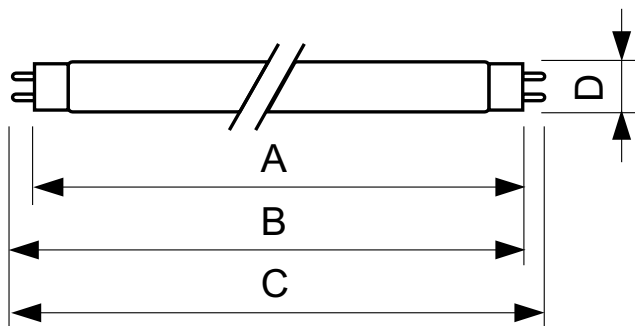

Produkt data

Generelle oplysninger		Lyskildens strømstyrke (nom.)	
Sokkel	G13 [Medium Bi-Pin Fluorescent]		0,360 A
Levetid til 10 % fejl (nom.)	12000 h	Spænding (nom.)	59 V
Levetid til 50 % fejl (nom.)	15000 h	Temperatur	
Levetid til 50 % fejl, forvarmning (nom.)	20000 h	Dimensionerende temperatur (nom.)	25 °C
Lysteknisk		Lysstyringssystemer og dæmpning	
Farvekode	170	Dæmpbar	Ja
Lysstrøm (nom.)	1800 lm	Mekanik og armaturhus	
Lysstrøm (nominel) (nom.)	1800 lm	Lyskildeform	T8 [26 mm (T8)]
Farvebetegnelse	Grøn (G)	Godkendelse og anvendelsesområde	
LLMF-klassificeret, 2.000 t.	90 %	Indhold af kviksølv (Hg) (nom.)	1,7 mg
Drift og el			
Power (Rated) (Nom)	18,0 W		

TL-D Colored

Energiforbrug kWh/1000 t.	22 kWh
Produktdata	
Fuldstændig produktkode	871150064298140
Ordreproduktnavn	TL-D Colored 18W Green 1SL/25
EAN/UPC – produkt	8711500642981
Ordrekode	64298140

Lokal ordrekode	2051123109
SAP-tæller – antal pr. pakke	1
Tæller – antal pakker pr. kasse (udvendig emballage)	25
SAP-materiale	928048001705
Nettovægt (stykke)	71,000 g

Målskitse

TL-D 18W/170 Green

Product	D (max)	A (max)	B (max)	B (min)	C (max)
TL-D Colored 18W Green 1SL/25	28,0 mm	589,8 mm	596,9 mm	594,5 mm	604,0 mm

Fotometriske data

TL-DCOL 170