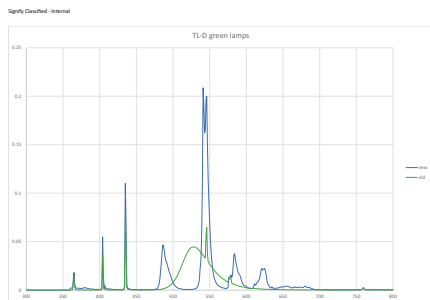

TL-D Colored

Energiforbrug kWh/1000 t.	22 kWh
Produktdata	
Fuldstændig produktkode	871150064298140
Ordreproduktnavn	TL-D Colored 18W Green 1SL/25
EAN/UPC – produkt	8711500642981
Ordrekode	64298140

Lokal ordrekode	2051123109
SAP-tæller – antal pr. pakke	1
Tæller – antal pakker pr. kasse (udvendig emballage)	25
SAP-materiale	928048001705
Nettovægt (stykke)	71,000 g

Målskitse

TL-D 18W/170 Green

Product	D (max)	A (max)	B (max)	B (min)	C (max)
TL-D Colored 18W Green 1SL/25	28,0 mm	589,8 mm	596,9 mm	594,5 mm	604,0 mm

Fotometriske data

TL-DCOL 170