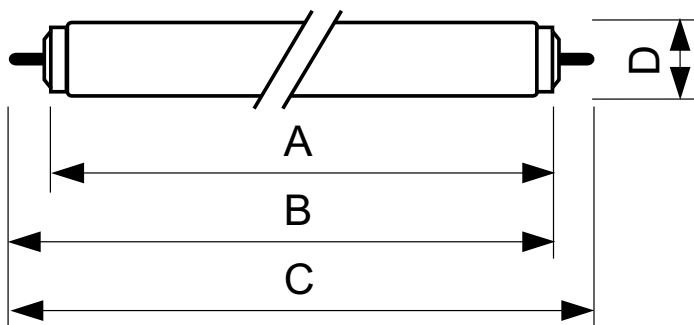

### Produkt data

Drift og el		Korreleret farvetemperatur (nom.)	
Strømforbrug	20,0 W		4000 K
Lyskildens strømstyrke (nom.)	0,380 A	Lyseffekt (klassificeret) (nom.)	47 lm/W
Spænding (nom.)	58 V	Farvegengivelsesindeks (CRI)	60
Spænding (nom.)	58 V		
Generelle oplysninger		Lysstyringssystemer og dæmpning	
Fod	FA6 [FA6]	Dæmpbar	Ja
Lysstrømsmålingsreference	Sphere		
Lysteknisk		Mekanik og armaturhus	
Farvekode	33-640	Lyskildeform	T12 [38 mm (T12)]
Lysstrøm	940 lm		
Farvebetegnelse	Kold hvid (CW)	Godkendelse og anvendelsesområde	
Kromaticitetskoordinat X (nom.)	0,38	Energieffektivitetsklasse	G
Kromaticitetskoordinat Y (nom.)	0,38	Indhold af kviksølv (Hg) (maks.)	12 mg
		Indhold af kviksølv (Hg) (nom.)	12,0 mg
		Energiforbrug kWh/1000 t.	20 kWh

### Målskitse

Product	D (max)	A (max)	B (max)	B (min)	C (max)
TL-X XL 20W/33-640 SLV/25	40,5 mm	574 mm	592,5 mm	589 mm	611 mm

### Fotometriske data

Spectral Power Distribution Colour - TL-X XL 20W/33-640 SLV/25