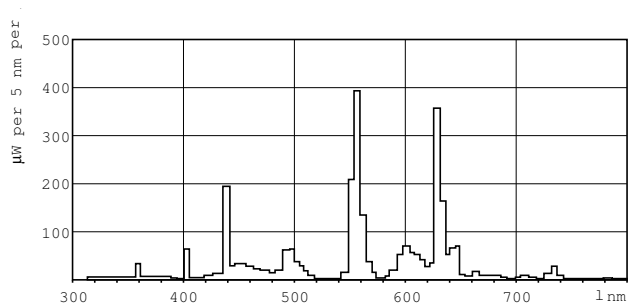

TL-M Rapid Start Super 80

Godkendelse og anvendelsesområde

Indhold af kviksølv (Hg) (nom.)	8,0 mg
Energiforbrug kWh/1000 t.	24 kWh

Produktdata

Fuldstændig produktkode	871150072405240
Ordreproduktnavn	TL-M RS Super 80 20W/840 1SL/25
EAN/UPC – produkt	8711500724052
Ordrekode	72405240

Lokal ordrekode	2051163907
SAP-tæller – antal pr. pakke	1
Tæller – antal pakker pr. kasse (udvendig emballage)	25
SAP-materiale	928030008471
Nettovægt (stykke)	139,000 g
ILCOS-kode	FD-20/40/1B-LC/P-G13

Målskitse

Product	D (max)	A (max)	B (max)	B (min)	C (max)
TL-M RS Super 80 20W/840 1SL/25	40,5 mm	589,8 mm	596,9 mm	594,5 mm	604,0 mm

TL-M 20W/840 RS

Fotometriske data

Lysfarve /840

Lysfarve /840