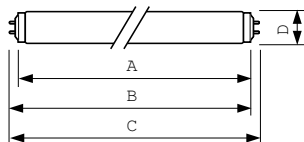

## Målskitse

Product	D (max)	A (max)	B (max)	B (min)	C (max)
TL-M RS Super 80 20W/840 1SL/25	40,5 mm	589,8 mm	596,9 mm	594,5 mm	604,0 mm