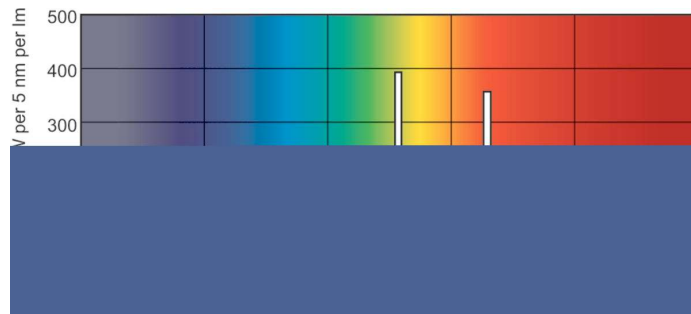

TL-M Rapid Start Super 80

Godkendelse og anvendelsesområde

Indhold af kviksølv (Hg) (nom.)	8,0 mg
Energiforbrug kWh/1000 t.	24 kWh

Produktdata

Fuldstændig produktkode	871150072405240
Ordreproduktnavn	TL-M RS Super 80 20W/840 1SL/25
EAN/UPC – produkt	8711500724052
Ordrekode	72405240

Lokal ordrekode	2051163907
SAP-tæller – antal pr. pakke	1
Tæller – antal pakker pr. kasse (udvendig emballage)	25
SAP-materiale	928030008471
Nettovægt (stykke)	139,000 g
ILCOS-kode	FD-20/40/1B-LC/P-G13

Målskitse

Product	D (max)	A (max)	B (max)	B (min)	C (max)
TL-M RS Super 80 20W/840 1SL/25	40,5 mm	589,8 mm	596,9 mm	594,5 mm	604,0 mm

TL-M 20W/840 RS

Fotometriske data

Lysfarve /840

Lysfarve /840