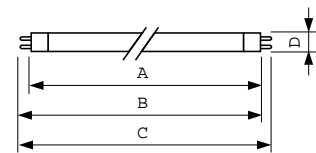

TL Mini consumer products

	423493
Produktdata	
Fuldstændig produktkode	871150062255625
Ordreprodukt navn	TL Mini 8W/827 1PP/10
EAN/UPC – produkt	8711500622556
Ordrekode	62255625
Lokal ordrekode	2051001409

SAP-tæller – antal pr. pakke	1
Tæller – antal pakker pr. kasse (udvendig emballage)	10
SAP-materiale	928001008213
Nettovægt (stykke)	27.000 g
ILCOS-kode	FD-8/27/1B-E-G5

Målskitse