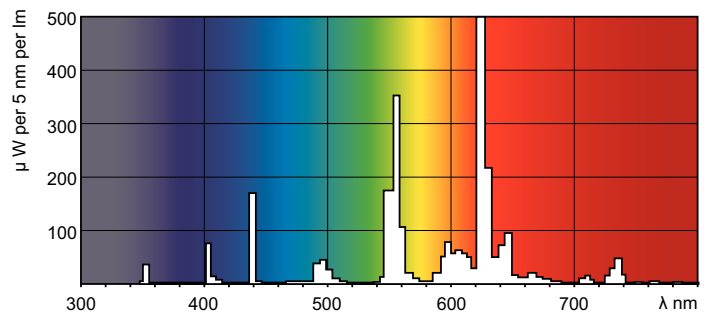

Produkt data

Generelle oplysninger	
Sokkel	G5 [G5]
Levetid til 10 % fejl (nom.)	5000 h
Levetid til 50 % fejl (nom.)	10000 h
Levetid til 50 % fejl, forvarmning (nom.)	10000 h
	Sphere

Lysteknisk	
Farvekode	827 [CCT af 2700 K]
Lysstrøm (nom.)	450 lm
Farvebetegnelse	Glødelampe-hvid
Bevarelse af lumen, 10.000 t. (nom.)	71 %
Bevarelse af lumen, 2.000 t. (nom.)	85 %
Bevarelse af lumen, 5.000 t. (nom.)	77 %
Kromaticitet for koordinat X (nom.)	0,463
Kromaticitet for koordinat Y (nom.)	0,42
Korreleret farvetemperatur (nom.)	2700 K
Lyseffekt (nominel) (nom.)	59 lm/W

TL 8W/827

Fotometriske data

Lysfarve /827

Lysfarve /827