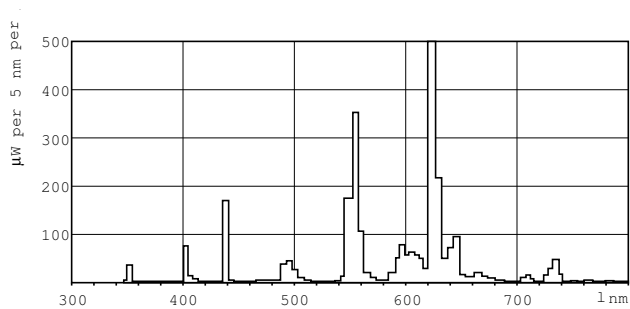

TL Mini consumer products

	423493
Produktdata	
Fuldstændig produktkode	871150062255625
Ordreprodukt navn	TL Mini 8W/827 1PP/10
EAN/UPC – produkt	8711500622556
Ordrekode	62255625
Lokal ordrekode	2051001409

SAP-tæller – antal pr. pakke	1
Tæller – antal pakker pr. kasse (udvendig emballage)	10
SAP-materiale	928001008213
Nettovægt (stykke)	27.000 g
ILCOS-kode	FD-8/27/1B-E-G5

Målskitse

Product	D (max)	A (max)	B (max)	B (min)	C (max)
TL Mini 8W/827 1PP/10	16 mm	288,3 mm	295,4 mm	293,0 mm	302,5 mm

TL 8W/827

Fotometriske data

Lysfarve /827

Lysfarve /827