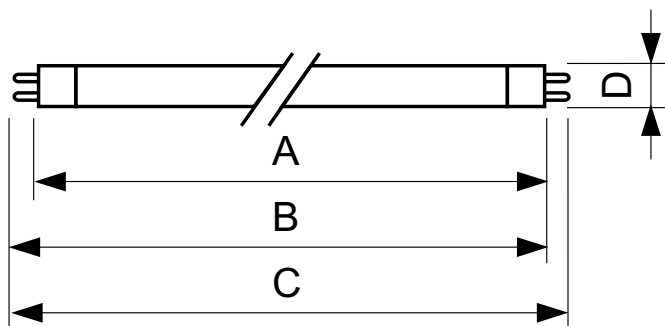

Produkt data

Generelle oplysninger		Spænding (nom.)		42 V
Sokkel	G5 [G5]	Mekanik og armaturhus		
Levetid til 50 % fejl (nom.)	8000 h	Lyskildeform	T5 [16 mm (T5)]	
Lysteknisk		UV		
Farvekode	108 [08 blyfrit glas]	UV-B/UV-A (IEC)	0,25 %	
Farvebetegnelse	Blacklight Blue	Produktdata		
LLMF-klassificeret, 2.000 t.	20 %	Fuldstændig produktkode	871150095098727	
LLMF-klassificeret, 6.000 t.	30 %	Ordreprodukt navn	TL 6W BLB 1FM/10X25CC	
Drift og el		EAN/UPC – produkt	8711500950987	
Power (Rated) (Nom)	6,0 W	Ordrekode	95098727	
Lyskildens strømstyrke (nom.)	0,170 A			

TL 6W/108

Product	D (max)	A (max)	B (max)	B (min)	C (max)
TL 6W BLB 1FM/10X25CC	16 mm	212,1 mm	219,2 mm	216,8 mm	226,3 mm

Fotometriske data

LDPB_TLBMINI_108-Spectral power distribution B/W

Lysfarve /108