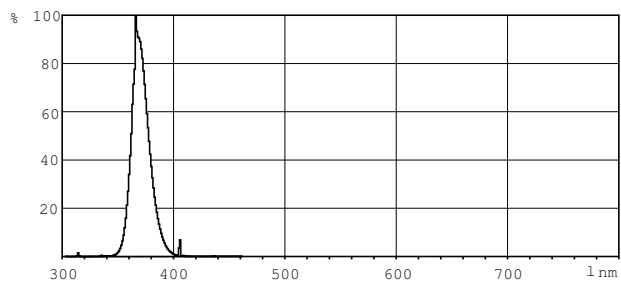

Produkt data

Generelle oplysninger		Spænding (nom.)		42 V
Sokkel	G5 [G5]	Mekanik og armaturhus		
Levetid til 50 % fejl (nom.)	8000 h	Lyskildeform	T5 [16 mm (T5)]	
Lysteknisk		UV		
Farvekode	108 [08 blyfrit glas]	UV-B/UV-A (IEC)	0,25 %	
Farvebetegnelse	Blacklight Blue	Produktdata		
LLMF-klassificeret, 2.000 t.	20 %	Fuldstændig produktkode	871150095098727	
LLMF-klassificeret, 6.000 t.	30 %	Ordreprodukt navn	TL 6W BLB 1FM/10X25CC	
Drift og el		EAN/UPC – produkt	8711500950987	
Power (Rated) (Nom)	6,0 W	Ordrekode	95098727	
Lyskildens strømstyrke (nom.)	0,170 A			

TL 6W/108

Product	D (max)	A (max)	B (max)	B (min)	C (max)
TL 6W BLB 1FM/10X25CC	16 mm	212,1 mm	219,2 mm	216,8 mm	226,3 mm

Fotometriske data

LDPB_TLBMINI_108-Spectral power distribution B/W

Lysfarve /108