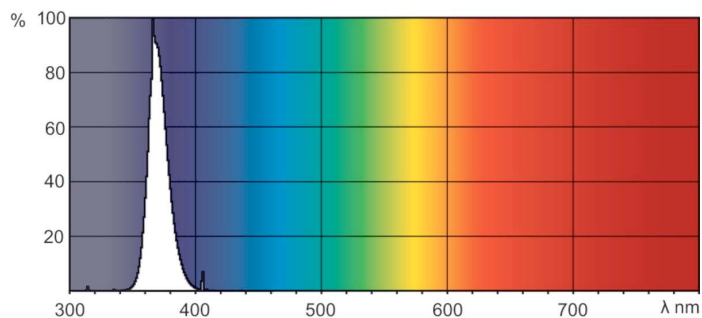

Produkt data

Generelle oplysninger		Spænding (nom.)		42 V
Sokkel	G5 [G5]	Mekanik og armaturhus		
Levetid til 50 % fejl (nom.)	8000 h	Lyskildeform	T5 [16 mm (T5)]	
Lysteknisk		UV		
Farvekode	108 [08 blyfrit glas]	UV-B/UV-A (IEC)	0,25 %	
Farvebetegnelse	Blacklight Blue	Produktdata		
LLMF-klassificeret, 2.000 t.	20 %	Fuldstændig produktkode	871150095098727	
LLMF-klassificeret, 6.000 t.	30 %	Ordreprodukt navn	TL 6W BLB 1FM/10X25CC	
Drift og el		EAN/UPC – produkt	8711500950987	
Power (Rated) (Nom)	6,0 W	Ordrekode	95098727	
Lyskildens strømstyrke (nom.)	0,170 A			

TL 6W/108

Product	D (max)	A (max)	B (max)	B (min)	C (max)
TL 6W BLB 1FM/10X25CC	16 mm	212,1 mm	219,2 mm	216,8 mm	226,3 mm

Fotometriske data

LDPB_TLBMINI_108-Spectral power distribution B/W

Lysfarve /108