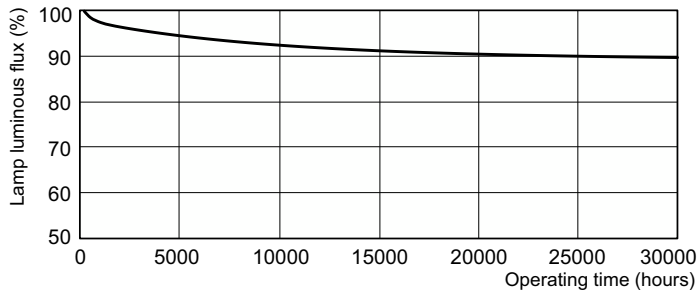

Life Expectancy Diagram - MASTER TL5 HO 39W/830 SLV/40

Life Expectancy Diagram - MASTER TL5 HO 39W/830 SLV/40

Lumen Maintenance Diagram - MASTER TL5 HO 39W/830 SLV/40