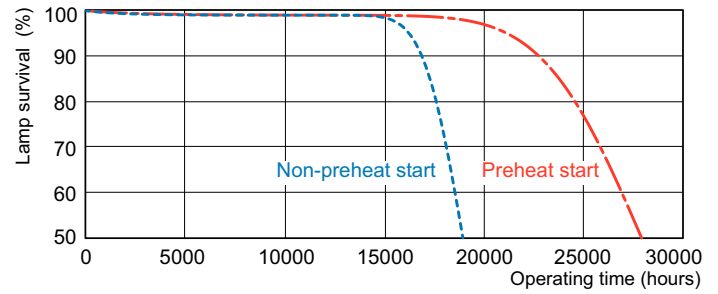

MASTER TL5 High Output

Levetid