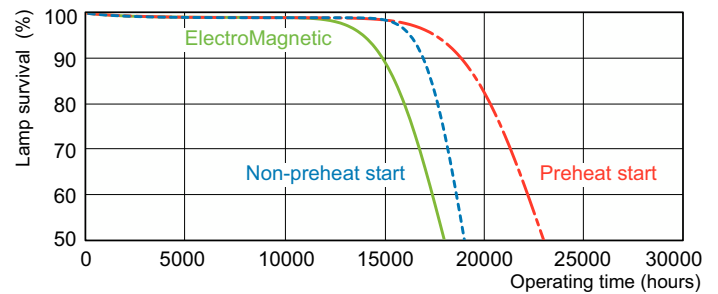

Life Expectancy Diagram - TL-D 15W/827 1PP/10