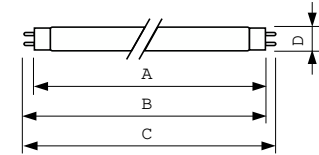

Produkt data

Drift og el	
Strømforbrug	15,5 W
Lyskildens strømstyrke (nom.)	0,340 A

Generelle oplysninger	
Fod	G13 [Medium Bi-Pin Fluorescent]
Lysstrømsmålingsreference	Sphere

Lysteknisk	
Farvekode	827 [CCT of 2700K]
Lysstrøm	1.000 lm
Farvetegnelse	Glødepære, hvid
Kromaticitetskoordinat X (nom.)	0,463
Kromaticitetskoordinat Y (nom.)	0,42
Korreleret farvetemperatur (nom.)	2700 K
Lyseeffekt (klassificeret) (nom.)	67 lm/W
Farvegengivelsesindeks (CRI)	82

Lysstyringssystemer og dæmpning	
Dæmpbar	Ja

Mekanik og armaturhus	
Lyskildeform	T8 [26 mm (T8)]

Godkendelse og anvendelsesområde	
Energieffektivitetsklasse	G
Indhold af kviksølv (Hg) (nom.)	1,7 mg
Energiforbrug kWh/1000 t.	16 kWh
EPREL-registreringsnummer	423.406

Beskrivelse af lokal kode	2051122650
---------------------------	------------

Målskitse

Product	D (max)	A (max)	B (max)	B (min)	C (max)
TL-D 15W/827 1PP/10	28 mm	437,4 mm	444,5 mm	442,1 mm	451,6 mm

Fotometriske data