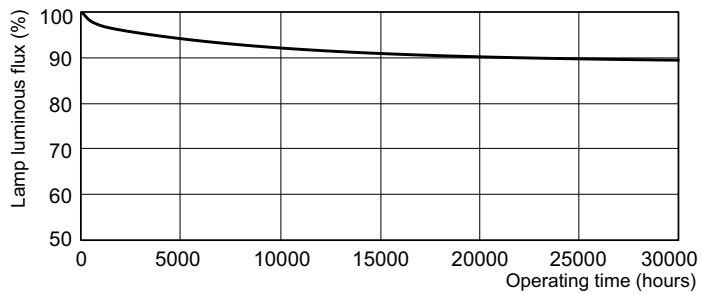

Produkt data

Drift og el	
Strømforbrug	15,5 W
Lyskildens strømstyrke (nom.)	0,340 A

Generelle oplysninger	
Fod	G13 [Medium Bi-Pin Fluorescent]
Lysstrømsmålingsreference	Sphere

Lysteknisk	
Farvekode	827 [CCT of 2700K]
Lysstrøm	1.000 lm
Farvetegnelse	Glødepære, hvid
Kromaticitetskoordinat X (nom.)	0,463
Kromaticitetskoordinat Y (nom.)	0,42
Korreleret farvetemperatur (nom.)	2700 K
Lyseeffekt (klassificeret) (nom.)	67 lm/W
Farvegengivelsesindeks (CRI)	82

Spectral Power Distribution Colour - TL-D 15W/827 1PP/10

Levetid

Life Expectancy Diagram - TL-D 15W/827 1PP/10

Life Expectancy Diagram - TL-D 15W/827 1PP/10

TL-D consumer products

Levetid

Lumen Maintenance Diagram - TL-D 15W/827 1PP/10