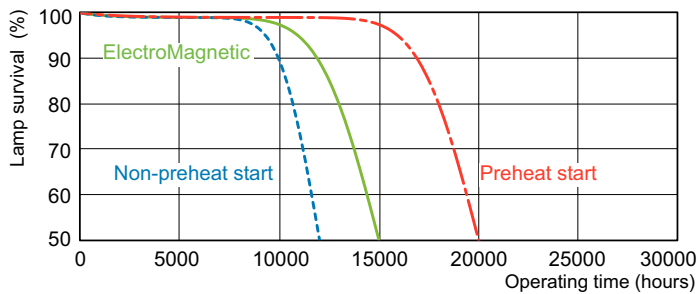

Levetid

Life Expectancy Diagram - TL-D 15W/827 1PP/10