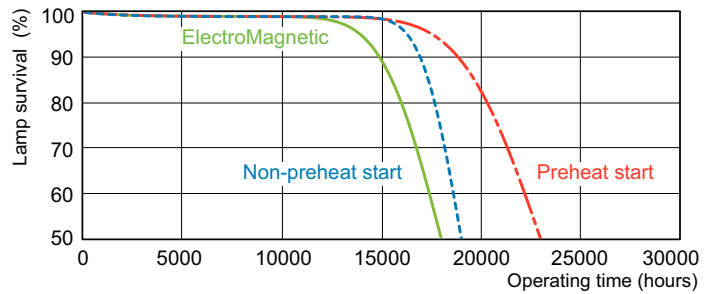

Produkt data

Drift og el	
Strømforbrug	59,4 W
Lyskildens strømstyrke (nom.)	0,670 A
Generelle oplysninger	
Fod	G13 [Medium Bi-Pin Fluorescent]
Lysstrømsmålingsreference	Sphere
Lysteknisk	
Farvekode	830 [CCT of 3000K]
Lysstrøm	5.240 lm
Farvetegnelse	Varm hvid (WW)
Kromaticitetskoordinat X (nom.)	0,44
Kromaticitetskoordinat Y (nom.)	0,403
Korreleret farvetemperatur (nom.)	3000 K
Lyseffekt (klassificeret) (nom.)	90 lm/W
Farvegengivelsesindeks (CRI)	82

Målskitse

Product	D (max)	A (max)	B (max)	B (min)	C (max)
TL-D 58W/830 1PP/10	28 mm	1.500,0 mm	1.507,1 mm	1.504,7 mm	1.514,2 mm

Fotometriske data

Spectral Power Distribution Colour - TL-D 58W/830 1PP/10

Levetid