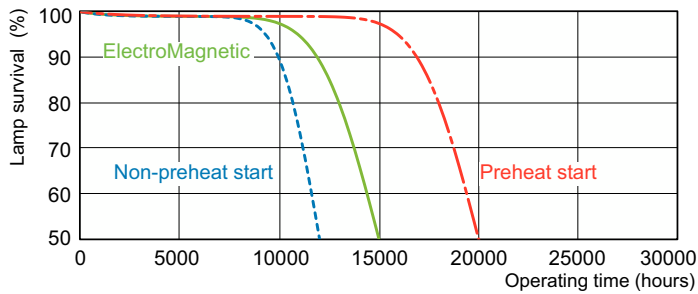

Produkt data

Drift og el	
Strømforbrug	59,4 W
Lyskildens strømstyrke (nom.)	0,670 A
Generelle oplysninger	
Fod	G13 [Medium Bi-Pin Fluorescent]
Lysstrømsmålingsreference	Sphere
Lysteknisk	
Farvekode	830 [CCT of 3000K]
Lysstrøm	5.240 lm
Farvetegnelse	Varm hvid (WW)
Kromaticitetskoordinat X (nom.)	0,44
Kromaticitetskoordinat Y (nom.)	0,403
Korreleret farvetemperatur (nom.)	3000 K
Lyseffekt (klassificeret) (nom.)	90 lm/W
Farvegengivelsesindeks (CRI)	82

Målskitse

Product	D (max)	A (max)	B (max)	B (min)	C (max)
TL-D 58W/830 1PP/10	28 mm	1.500,0 mm	1.507,1 mm	1.504,7 mm	1.514,2 mm

Fotometriske data

Spectral Power Distribution Colour - TL-D 58W/830 1PP/10

Levetid

Life Expectancy Diagram - TL-D 58W/830 1PP/10

Life Expectancy Diagram - TL-D 58W/830 1PP/10

TL-D consumer products

Levetid

Lumen Maintenance Diagram - TL-D 58W/830 1PP/10