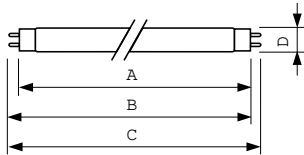

Produkt data

Drift og el	
Strømforbrug	59,4 W
Lyskildens strømstyrke (nom.)	0,670 A
Generelle oplysninger	
Fod	G13 [Medium Bi-Pin Fluorescent]
Lysstrømsmålingsreference	Sphere
Lysteknisk	
Farvekode	830 [CCT of 3000K]
Lysstrøm	5.240 lm
Farvetegnelse	Varm hvid (WW)
Kromaticitetskoordinat X (nom.)	0,44
Kromaticitetskoordinat Y (nom.)	0,403
Korreleret farvetemperatur (nom.)	3000 K
Lyseffekt (klassificeret) (nom.)	90 lm/W
Farvegengivelsesindeks (CRI)	82

Lysstyringssystemer og dæmpning	
Dæmpbar	Ja
Mekanik og armaturhus	
Lyskildeform	T8 [26 mm (T8)]
Godkendelse og anvendelsesområde	
Indhold af kviksølv (Hg) (nom.)	1,7 mg
Energiforbrug kWh/1000 t.	60 kWh
EPREL-registreringsnummer	423.393
Produktdata	
Full EOC	871150062481925
Ordreprodukt navn	TL-D 58W/830 1PP/10
Ordrekode	62481925
Lokal ordrekode	2051126973
SAP-tæller – antal pr. pakke	1
Tæller – antal pakker pr. kasse (udvendig emballage)	10

Målskitse

Product	D (max)	A (max)	B (max)	B (min)	C (max)
TL-D 58W/830 1PP/10	28 mm	1.500,0 mm	1.507,1 mm	1.504,7 mm	1.514,2 mm

Fotometriske data

Spectral Power Distribution Colour - TL-D 58W/830 1PP/10

Levetid