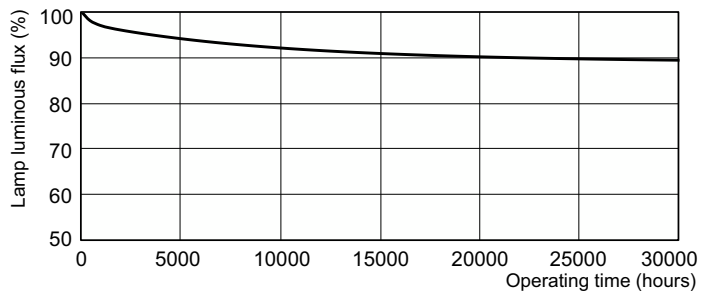

Produkt data

Drift og el	
Strømforbrug	59,4 W
Lyskildens strømstyrke (nom.)	0,670 A
Generelle oplysninger	
Fod	G13 [Medium Bi-Pin Fluorescent]
Lysstrømsmålingsreference	Sphere
Lysteknisk	
Farvekode	830 [CCT of 3000K]
Lysstrøm	5.240 lm
Farvetegnelse	Varm hvid (WW)
Kromaticitetskoordinat X (nom.)	0,44
Kromaticitetskoordinat Y (nom.)	0,403
Korreleret farvetemperatur (nom.)	3000 K
Lyseffekt (klassificeret) (nom.)	90 lm/W
Farvegengivelsesindeks (CRI)	82

Målskitse

Product	D (max)	A (max)	B (max)	B (min)	C (max)
TL-D 58W/830 1PP/10	28 mm	1.500,0 mm	1.507,1 mm	1.504,7 mm	1.514,2 mm

Fotometriske data

Spectral Power Distribution Colour - TL-D 58W/830 1PP/10

Levetid

Life Expectancy Diagram - TL-D 58W/830 1PP/10

Life Expectancy Diagram - TL-D 58W/830 1PP/10

TL-D consumer products

Levetid

Lumen Maintenance Diagram - TL-D 58W/830 1PP/10