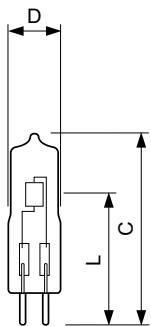

Kapsler LV 3.000 timer

Produktdata

Fuldstændig produktkode	871869682783300
Ordreproduktnavn	Caps 3000h 35W GY6.35 12V CL 1CT/ 10x10F
EAN/UPC – produkt	8718696827833
Ordrekode	82783300
SAP-tæller – antal pr. pakke	1

Tæller – antal pakker pr. kasse (udvendig emballage)	100
SAP-materiale	925723717101
Nettovægt (stykke)	0,003 kg

Målskitse

EcoHalo Capsule Gy6.35 12v35w CL B3000

Product	D (max)	L	C (max)
Caps 3000h 35W GY6.35 12V CL 1CT/10x10F	12 mm	30 mm	44 mm