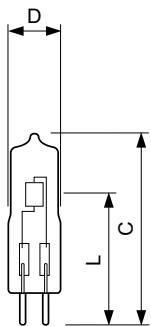

Kapsler LV 3.000 timer

Produktdata

Fuldstændig produktkode	87186968277200
Ordreproduktnavn	Caps 3000h 14W GY6.35 12V CL 1CT/ 10x10F
EAN/UPC – produkt	8718696827772
Ordrekode	82777200
SAP-tæller – antal pr. pakke	1

Tæller – antal pakker pr. kasse (udvendig emballage)	100
SAP-materiale	925723517101
Nettovægt (stykke)	0,003 kg

Målskitse

EcoHalo Capsule Gy6.35 12v14w CL B3000

Product	D (max)	L	C (max)
Caps 3000h 14W GY6.35 12V CL 1CT/10x10F	12 mm	30 mm	44 mm