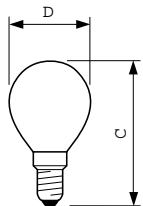

Ovn, krone

APPL 40W E14 240V P45 CL OV 1BL/10

Kroneformet vakuum glødelampe (P45) med klart glas

Produkt data

Generelle oplysninger	
Sokkel	E14 [E14]
Driftsposition	UNIVERSAL [Universal]
Primært anvendelsesområde	Ovn
Nominal levetid (nom.)	1000 h
Interval mellem tænd/sluk	4000X
Estimeret levetid (timer)	1000 h
Lysteknisk	
Lysstrøm (nom.)	420 lm
Lysstrøm (nominel) (nom.)	420 lm
Korreleret farvetemperatur (nom.)	2700 K
Farvegengivelsesindeks (nom.)	100
Drift og el	
Power (Rated) (Nom)	40,0 W
Lyskildens strømstyrke (nom.)	0,17 A
Opstartstid (nom.)	0,0 s
Opvarmningstid til 60 % lysudbytte (nom.)	instant full light
Effektfaktor (nom.)	1
Spænding (nom.)	240 V
Lysstyringssystemer og dæmpning	
Dæmpbar	Ja

Mekanik og armaturhus	
Lyskildefinish	Klar
Lyskildeform	P45 [P 45mm]
Godkendelse og anvendelsesområde	
Energiforbrug kWh/1000 t.	40 kWh
Produktdata	
Fuldstændig produktkode	871150015754625
Ordreproduktnavn	Appliance 40W E14 240V P45 CL OV 1BL/10
EAN/UPC – produkt	8711500157546
Ordrekode	15754625
Lokal ordrekode	2050028739
SAP-tæller – antal pr. pakke	1
Tæller – antal pakker pr. kasse (udvendig emballage)	10
SAP-materiale	923265945508
Nettovægt (stykke)	15,460 g
ILCOS-kode	IBP/C-40-240-E14-45*

Ovn, krone

Målskitse

Product	D	C (max)
Appliance 40W E14 240V P45 CL OV 1BL/10	45 mm	75 mm

APP 40W E14 240V P45 CL OV