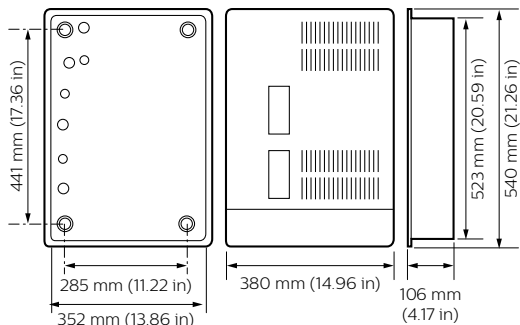

Dynalite Multipurpose Controllers

Målskitse

Dynalite Multipurpose Controllers