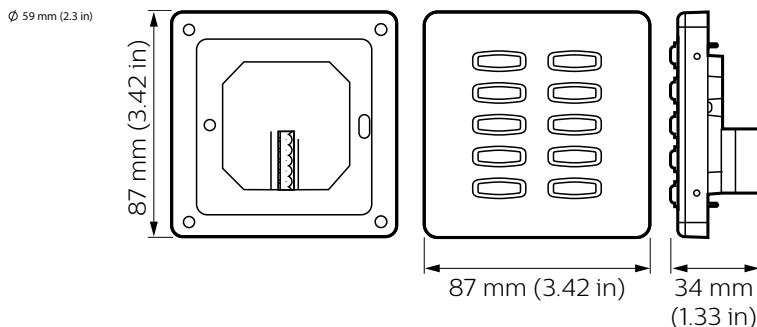

Dynalite User Interface

Målskitse

DLPE960