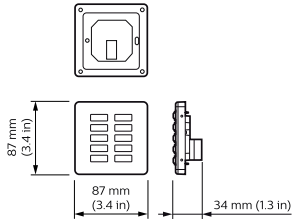

Dynalite User Interface

Målskitse

Dynalite User Interfaces