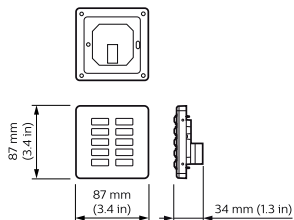

Dynalite User Interface

Målskitse

DLPE960