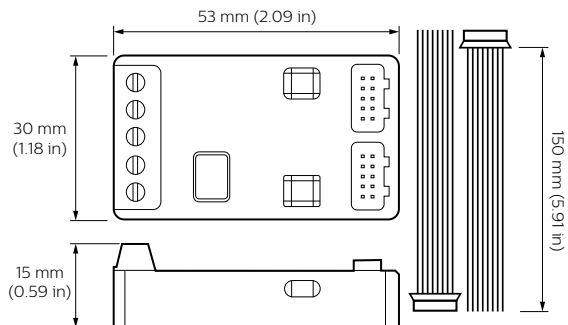

Dynalite System Integration

Målskitse

Dynalite System Integration