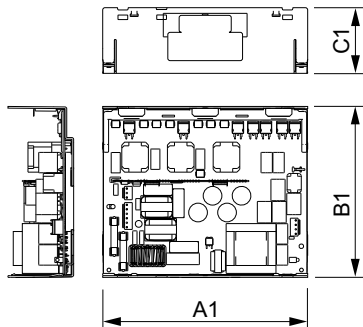

HID-GreenVision GP-SON

Godkendelse og anvendelsesområde

Indeks over energieffektivitet	A2
Sikring mod spændingsudsving (fælles/differential)	EN61547 (L-L 2kV, L-G 4kV) kV
Armaturets IP-klassifikation	65
Aktiv temperaturbeskyttelse	Yes
EMI 9 kHz... 300 MHz	CISPR 15 ed 7.1
Sikkerhedsstandard	EN60928, 60926
Kvalitetsstandard	ISO 9000:2000
Miljøstandard	ISO 14001
Emissionsstandard for harmonisk strøm	IEC 61000-3-2
Vibrationsstandard	IEC 68-2-6 Fc (10-150Hz, 2G)
Bump, standard	IEC 68-2-29 Eb (10G/16ms)
Godkendelser	CE mærkning ENEC certificering CB certifikat KEMA Keur certificate

Summe- og støjniveau	< 45 dB(A)

Produktdata

Fuldstændig produktkode	872790090906700
Ordreproduktnavn	HID-GVIII 1000W/P GP-SON 400V
EAN/UPC – produkt	8711500999528
Ordrekode	90906700
SAP-tæller – antal pr. pakke	1
Tæller – antal pakker pr. kasse (udvendig emballage)	144
SAP-materiale	913700660461
Nettovægt (stykke)	0,875 kg

Målskitse

HID-GVIII 1000W/P GP-SON 400V

Product	C1	A1	B1
HID-GVIII 1000W/P GP-SON 400V	58 mm	181 mm	150 mm