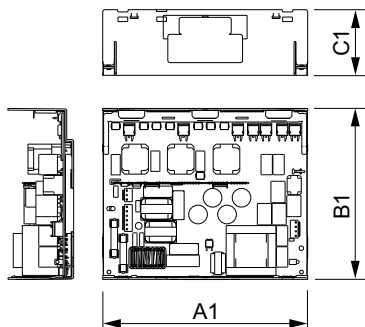

HID-GreenVision GP-SON

Godkendelse og anvendelsesområde	
Indeks over energieffektivitet	A2
Sikring mod spændingsudsving (fælles/differential)	EN61547 (L-L 2kV, L-G 4kV) kV
Armaturets IP-klassifikation	65
Aktiv temperaturbeskyttelse	Yes
EMI 9 kHz... 300 MHz	CISPR 15 ed 7.1
Sikkerhedsstandard	EN60928, 60926
Kvalitetsstandard	ISO 9000:2000
Miljøstandard	ISO 14001
Emissionsstandard for harmonisk strøm	IEC 61000-3-2
Vibrationsstandard	IEC 68-2-6 Fc (10-150Hz, 2G)
Bump, standard	IEC 68-2-29 Eb (10G/16ms)
Godkendelser	CE mærkning ENEC certificering CB certifikat KEMA Keur certificate

Summe- og støjniveau	< 45 dB(A)
Produktdata	
Fuldstændig produktkode	872790090905000
Ordreproduktnavn	HID-GVIII 600W/P GP-SON 400V
EAN/UPC – produkt	8711500999511
Ordrekode	90905000
SAP-tæller – antal pr. pakke	1
Tæller – antal pakker pr. kasse (udvendig emballage)	144
SAP-materiale	913700660361
Nettovægt (stykke)	0,760 kg

Målskitse

HID-GVIII 600W/P GP-SON 400V

Product	C1	A1	B1
HID-GVIII 600W/P GP-SON 400V	58 mm	181 mm	150 mm