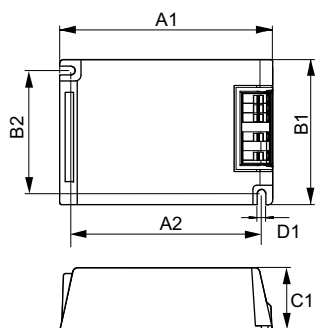

PrimaVision Compact for CDM

Godkendelse og anvendelsesområde

Aktiv temperaturbeskyttelse	Yes
EMI 9 kHz... 300 MHz	CISPR 15 ed 7.2
Sikkerhedsstandard	EN 61347-2-12
Kvalitetsstandard	ISO 9000:2000
Miljøstandard	ISO 14001
Emissionsstandard for harmonisk strøm	EN 61000-3-2
EMC-immunitetsstandard	EN 61547
Vibrationsstandard	IEC68-2-6 F c
Bump, standard	IEC 68-2-29 Eb
Standard for luftfugtighed	IEC 928-13
Godkendelser	CE mærkning ENEC certificering
Summe- og støjniveau	37 dB(A)

Produktdata

Fuldstændig produktkode	872790085974400
Ordreproduktnavn	HID-PV C 70 /S CDM 220-240V 50/60Hz NG
EAN/UPC – produkt	8711500881694
Ordrekode	85974400
Lokal ordrekode	2049073850
SAP-tæller – antal pr. pakke	1
Tæller – antal pakker pr. kasse (udvendig emballage)	12
SAP-materiale	913700652966
Nettovægt (stykke)	0,216 kg

Målskitse

HID-PV C 70 /S CDM 220-240V 50/60Hz NG

Product	D1	C1	A1	A2	B1	B2
HID-PV C 70 /S CDM 220-240V 50/60Hz NG	4,9 mm	32,2 mm	109,6 mm	98,5 mm	74,4 mm	63,7 mm