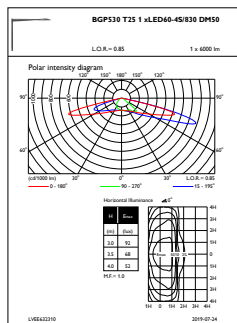

Lysstyringssystemer og dæmpning

Dæmpbar	Ja
---------	----

Mekanik og armaturhus

Materiale for armaturhus	Aluminium
Reflektormateriale	Akrylat
Optikmateriale	Polymetylmetakrylat
Optikafskærmning/linsemateriale	Glas
Beslagmateriale	Aluminium
Monteringsenhed	No [-]
Optikafskærmning/linseform	Flat
Optikafskærmning/linsefinish	Klar
Samlet højde	95 mm
Samlet diameter	570 mm
Effektivt projekteret område	0,054 m ²
Farve	grå
Mål (højde x bredde x dybde)	95 x NaN x NaN mm (3.7 x NaN x NaN in)

SAP-materiale	912300024534
Nettovægt (stykke)	13,300 kg

Målskitse

CitySoul gen2 BGP/BPP/BRP/BSP/BVP530/531

Fotometriske data

OFPL1_BGP530T251xLED60-4S830DM50

OFPC1_BGP530T251xLED60-4S830DM50