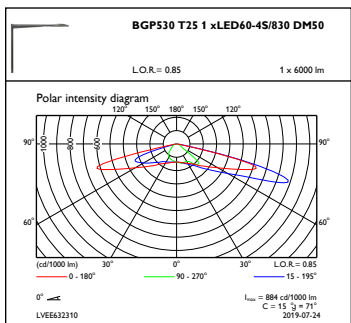

Lysstyringssystemer og dæmpning

Dæmpbar	Ja
---------	----

Mekanik og armaturhus

Materiale for armaturhus	Aluminium
Reflektormateriale	Akrylat
Optikmateriale	Polymetylmetakrylat
Optikafskærmning/linsemateriale	Glas
Beslagmateriale	Aluminium
Monteringsenhed	No [-]
Optikafskærmning/linseform	Flat
Optikafskærmning/linsefinish	Klar
Samlet højde	95 mm
Samlet diameter	570 mm
Effektivt projekteret område	0,054 m ²
Farve	grå
Mål (højde x bredde x dybde)	95 x NaN x NaN mm (3.7 x NaN x NaN in)

SAP-materiale	912300024534
Nettovægt (stykke)	13,300 kg

Målskitse

CitySoul gen2 BGP/BPP/BRP/BSP/BVP530/531

Fotometriske data

OFPL1_BGP530T251xLED60-4S830DM50

OFPC1_BGP530T251xLED60-4S830DM50