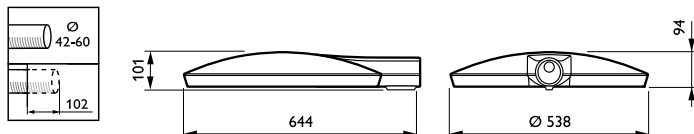

CitySoul gen2 LED Mini

Ordreproduktnavn	BGP530 LED60-4S/830 II DM50 D9 SRG10 AL
EAN/UPC – produkt	8718699892074
Ordrekode	89207400
SAP-tæller – antal pr. pakke	1
Tæller – antal pakker pr. kasse (udvendig emballage)	1

SAP-materiale	912300024534
Nettovægt (stykke)	13,300 kg

Målskitse

CitySoul gen2 BGP/BPP/BRP/BSP/BVP530/531