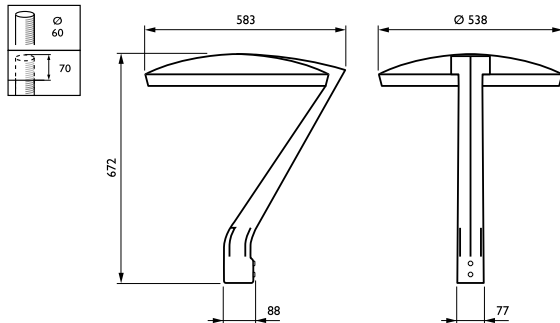

CitySoul gen2 LED Mini

Maks. dæmpningsniveau	10%
Produktdata	
Fuldstændig produktkode	871869989203600
Ordreprodukt navn	BPP532 LED60-4S/830 II DM50 D9 SRG10ALGR
EAN/UPC – produkt	8718699892036
Ordrekode	89203600

SAP-tæller – antal pr. pakke	1
Tæller – antal pakker pr. kasse (udvendig emballage)	1
SAP-materiale	912300024530
Nettovægt (stykke)	13,300 kg

Målskitse

BPP532 LED60-4S/830 II DM50 D9 SRG10ALGR