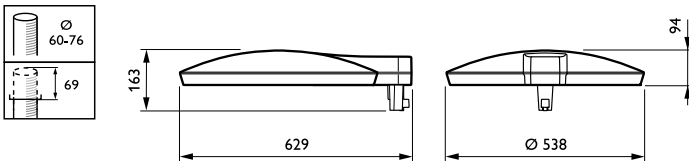

CitySoul gen2 LED Mini

Bevarelse af lumen efter middeldriftslevetid* L97
på 100.000 timer

Anvendelsesbetingelser

Omgivelsestemperaturområde	-40 til +50 °C
Ydelse ved omgivende temperatur (Tq)	25 °C
Maks. dæmpningsniveau	10%

Produktdata

Fuldstændig produktkode	871869987866500
Ordreproduktnavn	BPP530 LED60 II DM50 AL GR D9 SRG10 T35

EAN/UPC – produkt	8718699878665
Ordrekode	87866500
SAP-tæller – antal pr. pakke	1
Tæller – antal pakker pr. kasse (udvendig emballage)	1
SAP-materiale	912300024409
Nettovægt (stykke)	12,700 kg

Målskitse

CitySoul gen2 BGP/BPP/BRP/BSP/BVP530/531