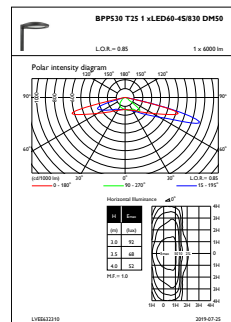

Fotometriske data

OFPC1_BPP530T251xLED60-4S830DM50

OFPL1_BPP530T251xLED60-4S830DM50