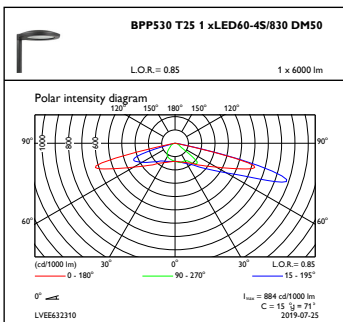

## Mekanik og armaturhus

Materiale for armaturhus	Aluminium
Reflektormateriale	Akrylat
Optikmateriale	Polymetylmetakrylat
Optikafskærmning/linsemateriale	Glas
Beslagmateriale	Aluminium
Monteringsenhed	60P [ topmontering for diameter 60 mm]
Optikafskærmning/linseform	Flat
Optikafskærmning/linsefinish	Klar
Samlet højde	165 mm
Samlet diameter	630 mm
Effektivt projekteret område	0,05 m <sup>2</sup>
Farve	grå
Mål (højde x bredde x dybde)	165 x NaN x NaN mm (6.5 x NaN x NaN in)

## Produktdata

Fuldstændig produktkode	871869987866500
Ordreproduktnavn	BPP530 LED60 II DM50 AL GR D9 SRG10 T35

EAN/UPC – produkt	8718699878665
Ordrekode	87866500
SAP-tæller – antal pr. pakke	1
Tæller – antal pakker pr. kasse (udvendig emballage)	1
SAP-materiale	912300024409
Nettovægt (stykke)	12,700 kg

## Fotometriske data

OFPC1\_BPP530T251xLED60-4S830DM50

OFPL1\_BPP530T251xLED60-4S830DM50