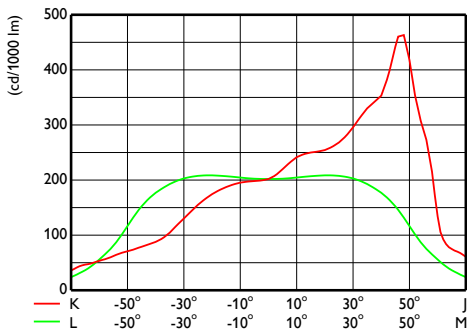

Fotometriske data

OFCS1_BVP140T251xLED420-4S740OFA52