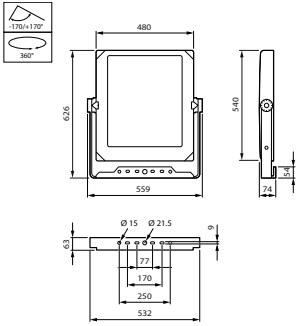

Coreline tempo X-Large

Målskitse

CoreLine Tempo BVP110/120/125/130/140