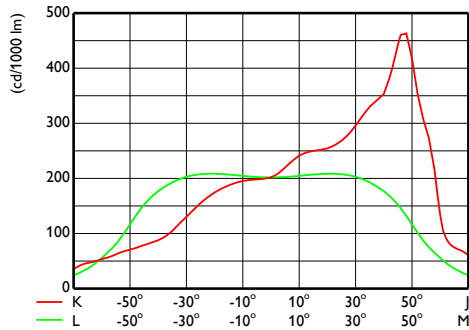

OFCS1_BVP140T251xLED420-4S740OFA52