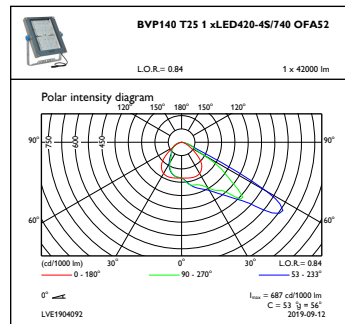

Fotometriske data

OFPC1_BVP140T251xLED420-4S740OFA52