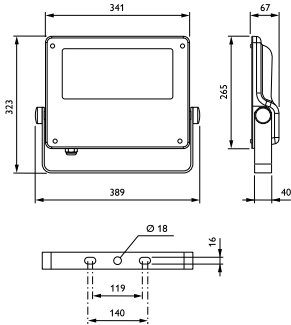

CoreLine tempo medium

Målskitse

CoreLine Tempo BVP110/120/125/130/140