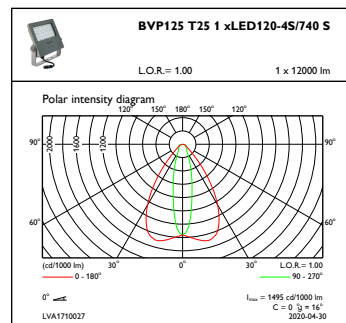

Lysstyringssystemer og dæmpning

Dæmpbar	Nej
---------	-----

Mekanik og armaturhus

Materiale for armaturhus	Aluminium
Reflektormateriale	-
Optikmateriale	Polykarbonat
Optikafskærmning/linsemateriale	Glas
Beslagmateriale	Aluminium
Monteringsenhed	MBW [Wall-mounting bracket]
Optikafskærmning/linseform	Flat
Optikafskærmning/linsefinish	Klar
Samlet længde	340,5 mm
Samlet bredde	265 mm
Samlet højde	67,4 mm
Effektivt projekteret område	0,09 m ²
Farve	grå

CoreLine tempo medium

Målskitse

CoreLine Tempo BVP110/120/125/130/140

Fotometriske data

OFCS1_BVP125T251xLED120-4S740S

OFPC1_BVP125T251xLED120-4S740S