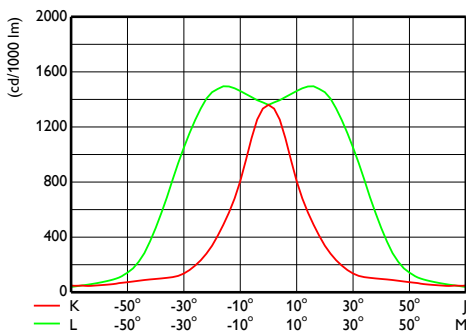

Fotometriske data

OFCS1_BVP125T251xLED120-4S740S