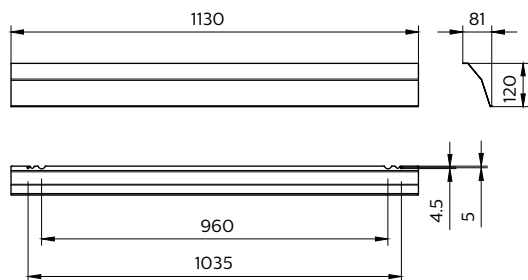

CoreLine Batten

Ordrekode	36580099
SAP-tæller – antal pr. pakke	1
Tæller – antal pakker pr. kasse (udvendig emballage)	10
SAP-materiale	911401776862

Nettovægt (stykke)	0,708 kg

Målskitse

CoreLine Batten acc. BN120Z