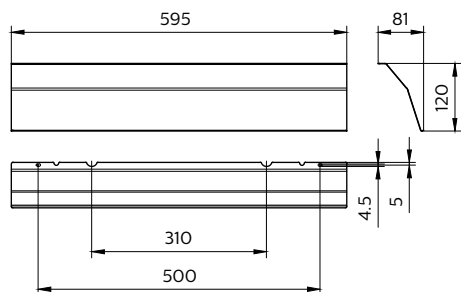

CoreLine Batten

Ordrekode	36579499
SAP-tæller – antal pr. pakke	1
Tæller – antal pakker pr. kasse (udvendig emballage)	10
SAP-materiale	911401776852

Nettovægt (stykke)	0,363 kg

Målskitse

CoreLine Batten acc. BN120Z