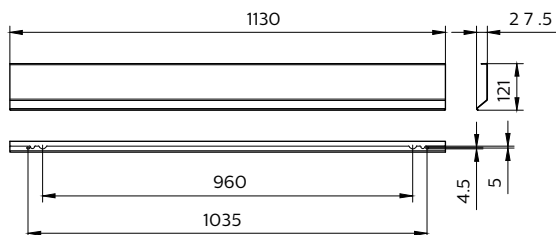

CoreLine Batten

Ordrekode	36576399
SAP-tæller – antal pr. pakke	1
Tæller – antal pakker pr. kasse (udvendig emballage)	10
SAP-materiale	911401776822

Nettovægt (stykke)	0,676 kg

Målskitse

CoreLine Batten acc. BN120Z