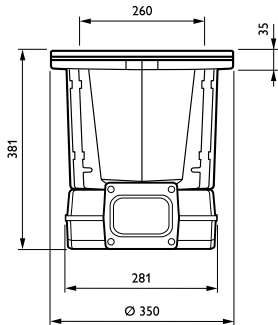

DecoScene LED BBP623

650°C

Målskitse

DecoScene LED Accent BBP621/623

Fotometriske data

BBP623 GC 34xLED-HB/WW MB

L.O.R.=0.72

34 x 101 lm