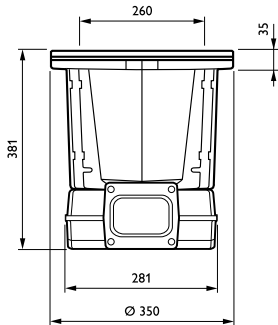

DecoScene LED BBP623

650°C

Målskitse

DecoScene LED Accent BBP621/623

Fotometriske data

BBP623 GC 34xLED-HB/NW WB

L.O.R.=0.70

34 x 126 lm