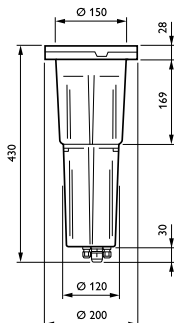

DecoScene LED BBP621

650°C

Målskitse

DecoScene LED Accent BBP621/623

Fotometriske data

BBP621 GC 15x LED-HBWW NR

OFCC1_BBP621 GC 15xLED-HBWW NB.EPS