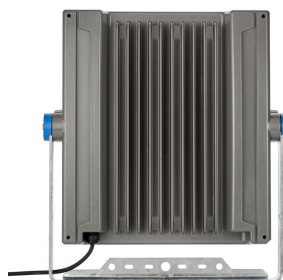

Coreline tempo X-Large

Funktioner

- Lang levetid på 100.000 timer, indbygget sikring mod spændingsudsving samt ekstra enhed til sikring mod spændingsudsving (tilbehør), høj slagmodstand IK09, IP66
- Klar til tilslutning til lysstyringssystemer som Interact City og Interact Sports recreational takket være SR-soklen
- Nem installation og brug med 1 m kabel og IP66-stik samt mulighed for vandret beslagmontering på stolper
- Har alle vores standard lysfordelinger på Ledgine O platformen, lumenpakker fra 30 Klm op til 44 klm, fås med behandling til beskyttelse mod havvand og swimmingpool

Anvendelsesområder

- Fritidssportsanlæg
- Industriområder
- Kommercielle områder
- Parkeringspladser
- Rundkørsler, afgiftsområder, vejkryds

Versions

Oplysninger om produktet

Side view

Rear view