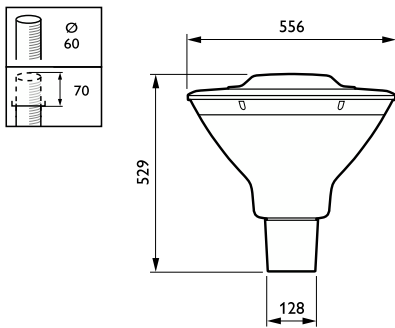

CityCharm Cone

Funktioner

- Valg af armaturformer, farveeffekter og specialstolper og -beslag
- Diffuserende værktøjer til skabelse af visuel komfort og farvede komponenter for at opnå en forbedret lysatmosfære
- Et bredt udvalg af lysudbytte og optik for at sikre maksimal effektivitet på alle belysningsniveauer
- Optimerede samlede ejeromkostninger
- Kompatibel med alle standard og avancerede Philips belysningsystemer og forberedt til CityTouch
- Enkel vedligeholdelse af driveren på stedet

Anvendelsesområder

- Boligområder
- Gang- og cykelstier
- Parker og gader

Målskitse