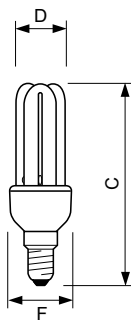

Målskitse

Product

GENIE 8W WW E14 220-240V 1PF/6