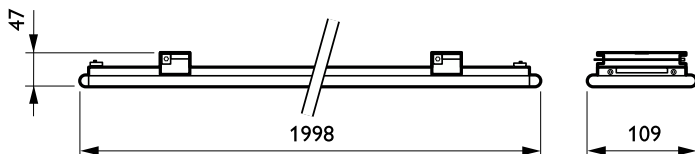

TubeLine

Funktioner

- Lineært lysarmatur med 1 eller 2 meters længde
- Driver ikke integreret: fjernindstilling af driver
- Stort udvalg af lumenpakker: 3.000 til 30.000 lm
- Flere monterings- og tilslutningsmuligheder
- Kompatibel med tunnelstyringer fra Philips og andre producenter
- Servicemærke: QR-baseret identifikation for at få informationer om vedligeholdelse, installation og reservedele

Anvendelsesområder

- Tunnel
- Underføring

Målskitse