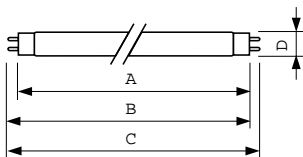

Målskitse

Product	D (max)	A (max)	B (max)	B (min)	C (max)
Actinic BL TL-DK Secura 36W/10 1SL/25	28 mm	589,8 mm	596,9 mm	594,5 mm	604 mm

Generelle oplysninger

Sokkel	G13
Primært anvendelsesområde	Insect traps

Lysteknisk

Farvekode	10
Farvebetegnelse	Kemisk virkende

Mekanik og armaturhus

Lyskildeform	T26

UV

UV-B/UV-A (IEC)	0,2%

Godkendelse og anvendelsesområde

Order Code	Full Product Name	Indhold af kviksølv (Hg) (nom.)
86085600	Actinic BL TL-DK Secura 36W/10 1SL/25	8,0 mg
89858640	Actinic BL TL-D 15W/10 Secura 1SL/25	5,5 mg

Order Code	Full Product Name	Indhold af kviksølv (Hg) (nom.)
85383400	Actinic BL TL-D 18W/10 Secura 1SL/25	5,0 mg