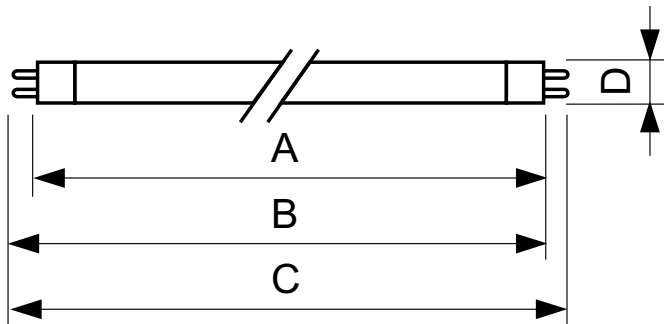

## Målskitse

Product	D (max)	C (max)	A (max)
TUV 16W 4P SE UNP/32	19 mm	328 mm	320,3 mm
TUV 25W - 4P SE UNP/32	19,3 mm	556,6 mm	548,9 mm

Product	D	C
TUV 4W FAM/10X25BOX	16 mm	150,1 mm
TUV 6W FAM/10X25BOX	16 mm	226,3 mm
TUV 8W FAM/10X25BOX	16 mm	302,5 mm