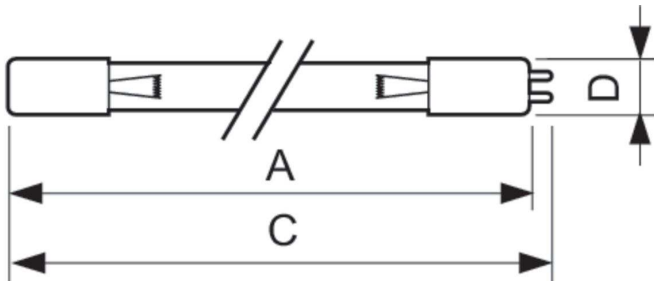

TUV TL Mini

Versions

XPPR XUTUV 0003

Målskitse

Product	D (max)	C (max)	A (max)
TUV 16W 4P SE UNP/32	19 mm	328 mm	320,3 mm
TUV 25W - 4P SE UNP/32	19,3 mm	556,6 mm	548,9 mm