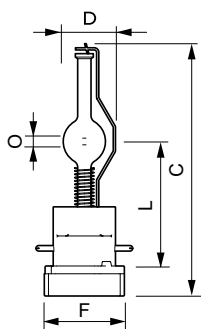

Versions

Målskitse

Product	D (max)	O	L (min)	L (max)	L	C (max)
MSR Platinum 35 1CT	23,5 mm	3,0 mm	55 mm	57 mm	56 mm	116 mm