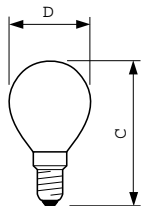

Versions

E14

Ovn, krone

Målskitse

| Product | D (max) | C (max) |
|---|---------|---------|
| Appliance 40W E14 230V P45 CL OV 1CT/4X5F | 45 mm | 75 mm |
| Appliance 40W E14 240V P45 CL OV 1BL/10 | 45 mm | 75 mm |