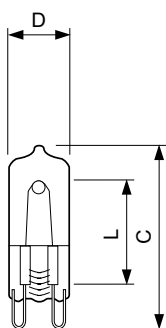

## Målskitse

Product	D (max)	L	C (max)
Halogen MV Click 28W G9 230V CL 1CT	13 mm	21,7 mm	45 mm
Halogen MV Click 42W G9 230V CL 1CT	13 mm	21,7 mm	45 mm
Halogen MV Click 18W G9 230V CL 1CT	13 mm	21,7 mm	45 mm
Halogen MV Caps 28W G9 230V CL 1BC/10	13 mm	21,7 mm	45 mm