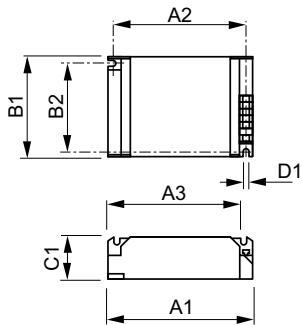

## Målskitse

Product	D1	C1	A1	A2	B1	B2
HID-PV C 2x35 /S	4,5 mm	32,0	135,0	123,5	75,0	63,5
CDM 220-240V		mm	mm	mm	mm	mm
50/60Hz						