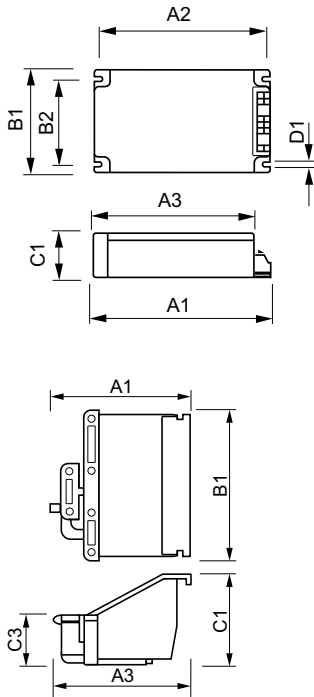

Målskitse

Product	D1	C1	A1	A2	B1	B2
HID-PV 100 /S SDW-	4,5 mm	37,0	150,0	133,6	90,0	70,0
TG 220-240V		mm	mm	mm	mm	mm
50/60Hz						

Product	C1	C3	A1	A3	B1
HID-STRAIN RELIEF	30 mm	16 mm	40 mm	40 mm	62 mm

Generelle oplysninger