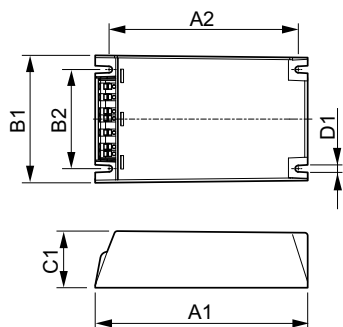

Anvendelsesområder

- Belysning i beboelsesområder
- Byfornyelse
- Vej-/motorvejsbelysning

HID-PrimaVision CPO-TW Xtreme

Versions

Målskitse

Product	D1	C1	A1	A2	B1	B2
HID-PV Xt 60 CPO Q 208-277V	4,5 mm	40,0 mm	150,0 mm	133,6 mm	90,0 mm	70,0 mm
HID-PV Xt 90 CPO Q 208-277V	4,5 mm	40,0 mm	150,0 mm	133,6 mm	90,0 mm	70,0 mm
HID-PV Xt 140 CPO Q 208-277V	4,5 mm	40,0 mm	150,0 mm	133,6 mm	90,0 mm	70,0 mm
HID-PV Xt 45 CPO Q 208-277V	4,5 mm	40,0 mm	150,0 mm	133,6 mm	90,0 mm	70,0 mm