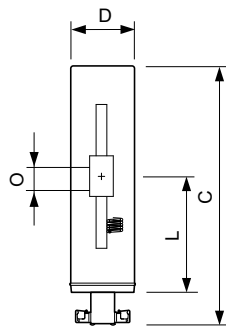

MASTERColour CDM-Tm Mini

Advarsler og sikkerhed

- Må kun anvendes i et helt indkapslet armatur, selv under test (IEC 61167, IEC 62035 og IEC 60598)
- Armaturet skal kunne holde til varme lyskildedele, hvis lyskilden springer
- Må kun anvendes sammen med elektroniske forkoblinger
- Forkoblingerne skal være med slutlevetidsskyttelse (IEC61167 og IEC62035)
- Brug kun Philips elektronisk forkobling HID PV mini PGJ5 20W til 20W PGJ5 lyskilde
- Brug kun Philips elektronisk forkobling HID PV mini PGJ5 35W til 35W PGJ5 lyskilde
- Det er meget usandsynligt, at et brud på en lyskilde kan påvirke din sundhed. Hvis en lyskilde går i stykker, skal rummet udluftes i 30 minutter, og delene skal fjernes (det anbefales at bære handsker). Læg delene i en lukket plastikpose, og aflever den på din lokale genbrugsstation. Brug ikke støvsuger.

Versions

Målskitse

Product	D (max)	D	O	L (min)	L (max)	L	C (max)
MASTERColour CDM-Tm Mini 35W/930 PGJ5 1CT/12	13,2 mm	0,44 in	4 mm	22,3 mm	22,9 mm	22,6 mm	52 mm
MASTERColour CDM-Tm Mini 20W/830 PGJ5 1CT/12	13,2 mm	0,44 in	3 mm	22,3 mm	22,9 mm	22,6 mm	52 mm