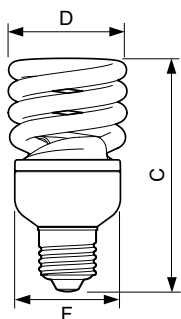

Economy Twister

Versions

12.0 W

E27

Målskitse

Product	D (max)	C (max)	F (max)
EconomyTwister 20W WW E27 220-240V 1PF/6	56,5 mm	111,5 mm	47 mm

Product	D (max)	C (max)	F (max)
EconomyTwister 12W WW E27 220-240V 1PF/6	47,5 mm	94 mm	40,5 mm