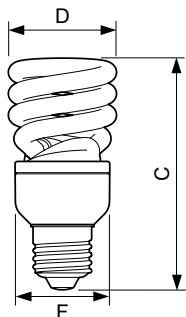

Economy Twister

Versions

12.0 W

E27

Målskitse

Product	D (max)	C (max)	F (max)
EconomyTwister 20W WW E27 220-240V 1PF/6	56,5 mm	111,5 mm	47 mm

Product	D (max)	C (max)	F (max)
EconomyTwister 12W WW E27 220-240V 1PF/6	47,5 mm	94 mm	40,5 mm